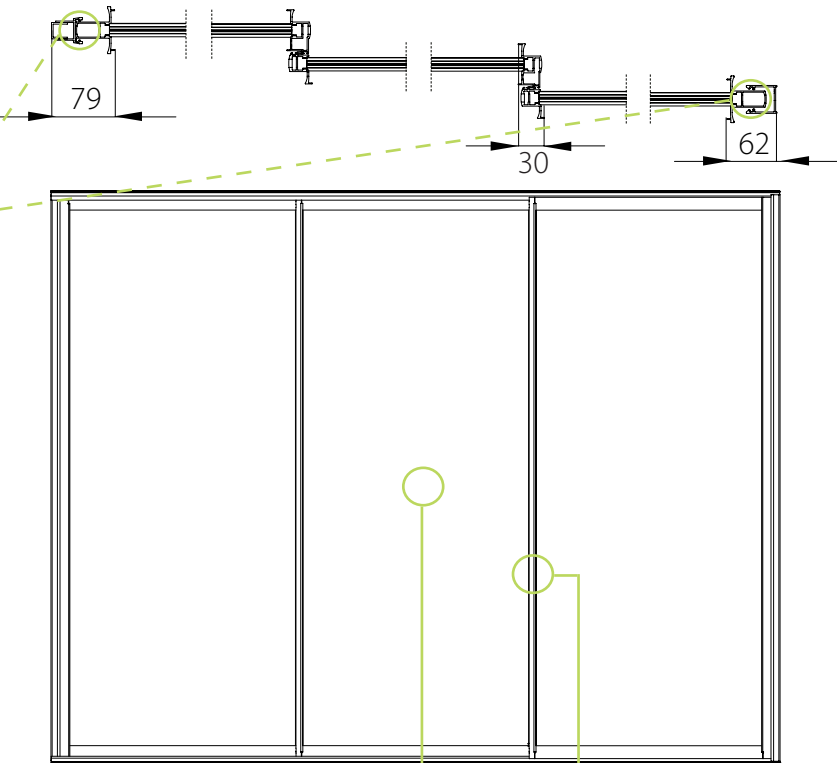

Luukun suositusleveys 800-1000 mm
4 mm lasilla maks. kork. 2500 mm
6 mm lasilla maks. kork. 2800 mm

Pystypuitteen leveys 30 mm

Alumiini- ja lasirakentamisen ammattilainen

Alutec Oy on vuonna 1979 perustettu, alumiini- ja lasirakentamiseen erikoistunut perheyrittys. Suunnittelumme, tuotekehityksemme ja valmistuksemme toimii Ylivieskassa, Pohjois-Pohjanmaalla.