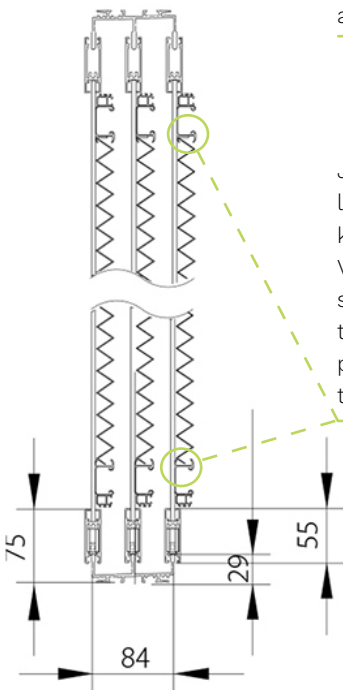

■ Laadukkaat verhot toimivat saumattomasti lasituksen kanssa

Premium-lasituksen verhot kiinnitetään lasituksen asennuksen jälkeen jokaiseen yksittäiseen lasielementtiin huomaamattomilla kiinnikkeillä. Verhot liukuvat lasituksen mukana, eikä niitä tarvitse erikseen siirrellä pois avatun kulkuväylän tieltä.

Lasituksen alakisko on suunniteltu siten, että mahdollinen terassimatto saadaan asennettua siististi sitä vasten.

Lasitus sulkeutuu hiljaisesti lukkoprofiileissa olevien harjatiivisteiden ansiosta.

Jokaiseen yksittäiseen lasielementtiin voidaan kiinnittää oma verhonsa. Verhot liukuvat lasituksen mukana, eikä niitä tarvitse erikseen siirrellä pois avatun kulkuväylän tieltä.