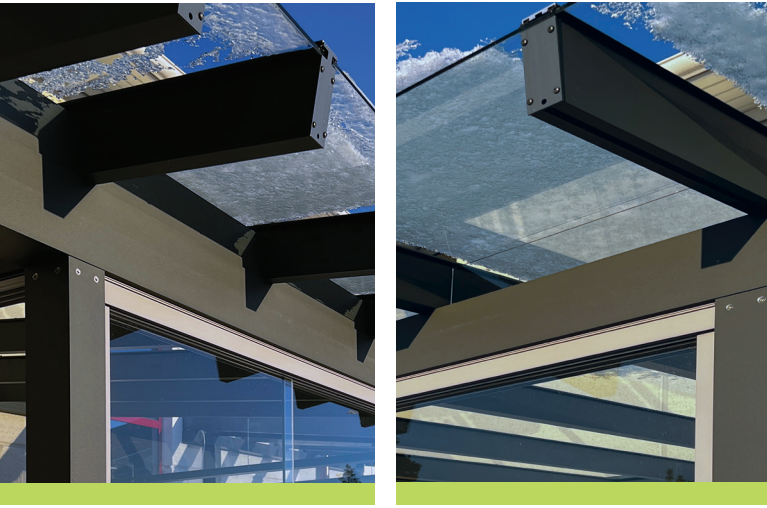

Yksityiskohdiltaan
viimeistely, laadukas,
tyylikäs ja huoltovapaa
lasikatto terassille.

alutec VISTA

Laadukas ja huoltovapaa lasikatto terassille

alutec
VISTA

Alutec Vista on alumiiniprofiileista ja karkaistusta lasista muodostuva terassikatto. Yhdistämällä sen muihin Alutec -terassituotteisiin, kuten terassilasituksiin, saadaan rakennettua kokonainen suojaisa lasiterassi.

Terassikaton huolitellut yksityiskohdat, kuten fiksit integroinnit ja suurimmaksi osaksi piiloon jäävät kiinnitykset, tekevät sen ulkonäöstä eleettömän, pelkistetyin ja tyylikkään. Alutec Vista valmistellaan mahdollisimman valmiiksi tehdastyönä sisätiloissa. Näin työnjälki on viimeisteltyä eikä alumiiniprofiileita tarvitse työstää asennuspaikalla. Asennus sujuu nopeasti ja siististi, eikä

asennuspaikalla synny turhaa melua ja sotkua.

Alutec Vistan pulverimaalattut alumiiniprofiilit säilyttävät värinsä ja ulkonäkönsä vuodesta toiseen ilman maalauksen tarvetta. Alumiini on myös ympäristöystävällinen ja täysin kierrätettävissä oleva materiaali. Alumiiniprofiilit voidaan maalata kaikkiin RAL-värikartan sävyihin talon julkisivuun sopivaksi.

- Huolitellut yksityiskohdat
- Integroitu päätykolmio
- Viimeistelty työnjälki
- Nopea ja siisti asennus

Alumiininen myrskypelti katoniskojen välissä.

Myrskylasi katoniskojen välissä

Lasivaihtoehdot

Alutec Vista terassikatton lasi on aina karkaistua turvalasia. Kattolasit ovat yleensä 8 mm vahvuisia. Karkaistua lasia on turvalasia, joka rikkoutuessaan hajoaa pieniksi tylppäreunaisiksi muruiksi, jotka eivät aiheuta vakavaa loukkaantumiseriskää. Terassikatossa voidaan käyttää kirkkaan lasin lisäksi tummennettuja harmaita tai pronssin sävyisiä lasia antamaan aurinkosuojaa.