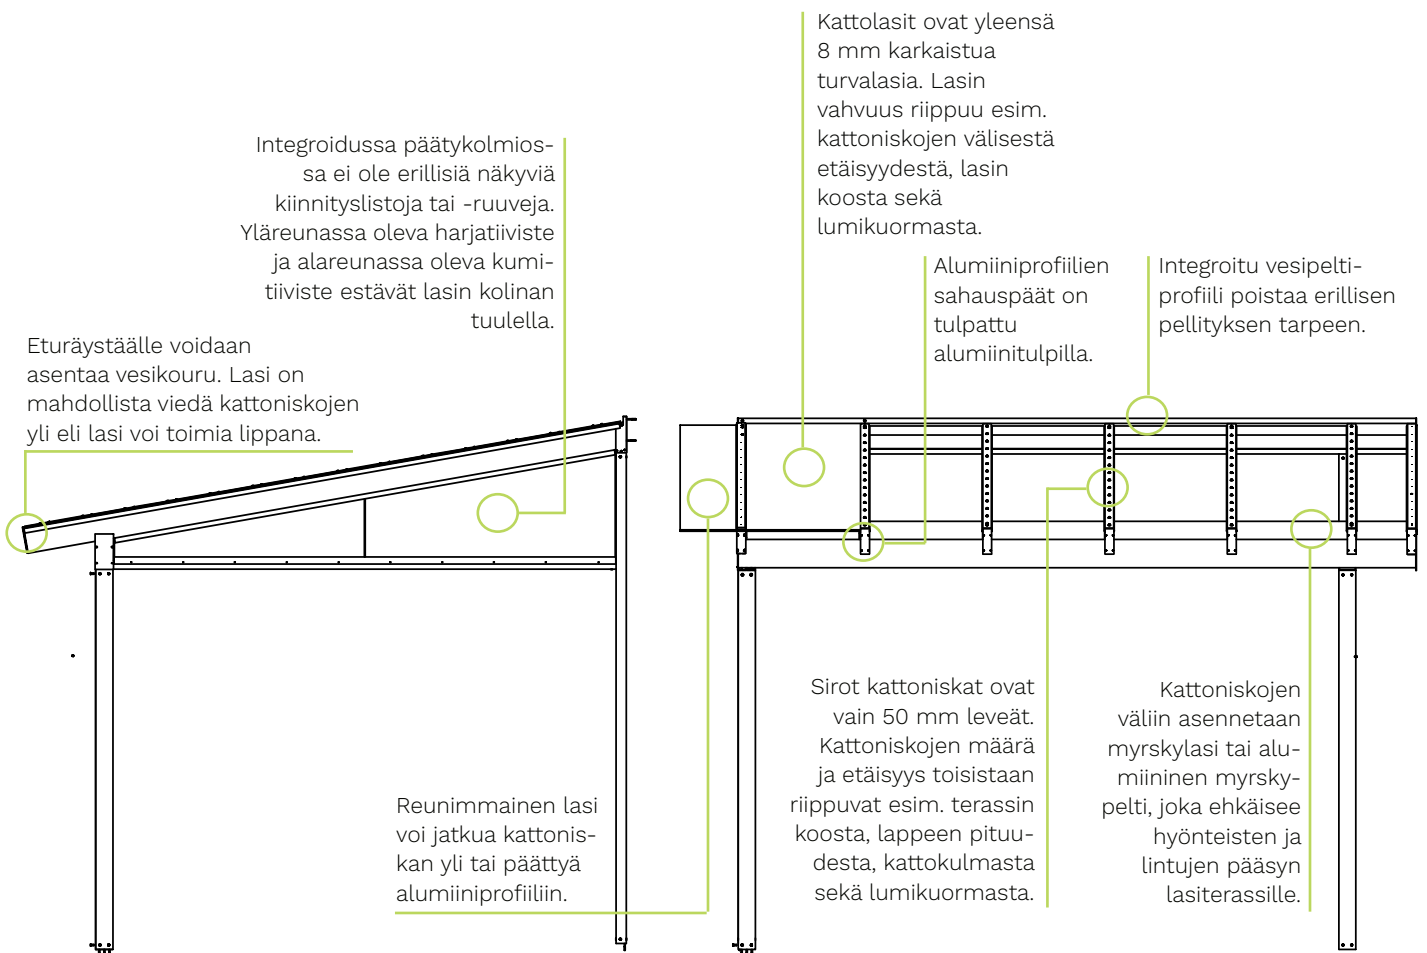

- Huolitellut yksityiskohdat
- Integroitu päätykolmio
- Viimeistelty työnjälki
- Nopea ja siisti asennus

Alumiininen myrskypelti katoniskojen välissä.

Myrskylasi katoniskojen välissä

Lasivaihtoehdot

Alutec Vista terassikatton lasi on aina karkaistua turvalasia. Kattolasit ovat yleensä 8 mm vahvuisia. Karkaistua lasia on turvalasia, joka rikkoutuessaan hajoaa pieniksi tylppäreunaisiksi muruiksi, jotka eivät aiheuta vakavaa loukkaantumiseriskää. Terassikatossa voidaan käyttää kirkkaan lasin lisäksi tummennettuja harmaita tai pronssin sävyisiä lasia antamaan aurinkosuojaa.