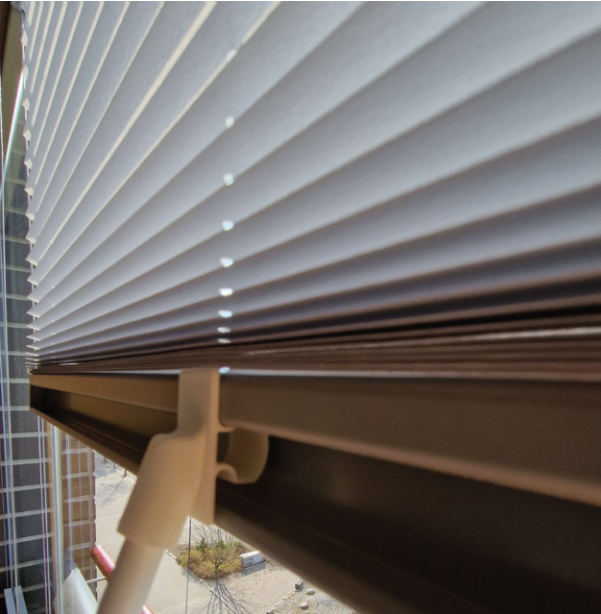

Alutec -vekki- ja sälekaihdin
suojaavat parveketta tai
terassia auringon paahteelta
ja tuovat yksityisyyttä.

alutec
SOL

alutec
LUNA

alutec LUNA

Alutec Luna -kaihdin on ylhäältä ja alhaalta säädettävä kankainen vekkikaihdin. Sen voi asentaa lähes kaikkiin markkinoilla oleviin parvekelasitukseen, mutta myös Alutec Elegance -kaiteeseen, sekä Alutec Premium -terassilasitukseen.

Alutec Luna -vekkikaihdin, käyttö ja ominaisuudet

Alutec Luna -vekkikaihdinta käytetään nostamalla kaihdinprofiilista ylöspäin, tai vetämällä kaihdinprofiilista alaspäin. Kaihdin voi asettaa esim. näkösuojaksi tai varjostukseksi siihen kohtaan lasia, mihin se halutaan asettaa. Jokaisen kaihdintoimituksen mukana toimitetaan säätökeppi, jolla kaihdin kaihdinprofiiliin yltää sen ollessa yläasennossa.

Alutec Luna -vekkikaihdin kaihdinprofileissa on selkeä vedinmuotoilu, joka auttaa kaihtimen säätämässä sopivaan asentoon. Kaihdinprofiilista on helppo ottaa kiinni sekä käsillä että säätökepillä. Kaihtimen säätö on helppoa myös siksi, että se kulkee suorassa, vaikka käyttäjä ei vetäisikään sitä alaspäin juuri kaihdinprofiilin keskikohdasta.

alutec SOL

Alutec Sol-sälekaihdin on alhaalta ylöspäin säädettävä alumiininen sälekaihdin. Sen voi asentaa lähes kaikkiin markkinoilla oleviin parvekelasituksiin, mutta myös Alutec Elegance -kaiteeseen.